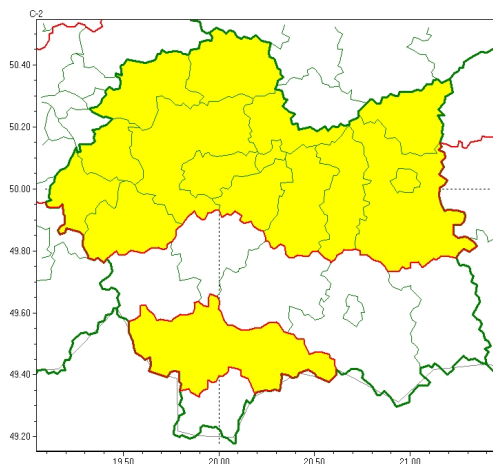

Zasięg ostrzeżeń w województwie

Gęsta mgła
2025-01-20 11:38

WOJEWÓDZTWO MAŁOPOLSKIE
OSTRZEŻENIA METEOROLOGICZNE ZBIORCZO NR 32
WYKAZ OBOWIĄZUJĄCYCH OSTRZEŻEŃ
o godz. 11:38 dnia 20.01.2025

Zjawisko/Stopień zagrożenia	Gęsta mgła/1
Obszar (w nawiasie numer ostrzeżenia dla powiatu)	powiaty: bocheński(17), brzeski(16), chrzanowski(18), dąbrowski(17), krakowski(18), Kraków(18), miechowski(18), nowotarski(18), olkuski(17), oświęcimski(17), proszowicki(18), tarnowski(16), Tarnów(16), wadowicki(18), wielicki(17)
Ważność	od godz. 16:00 dnia 20.01.2025 do godz. 11:00 dnia 21.01.2025
Prawdopodobieństwo	85%
Przebieg	Prognozuje się gęste mgły, w zasięgu których widzialność może miejscami wynosić poniżej 200 m.
SMS	IMGW-PIB OSTRZEGA: MGŁA/1 małopolskie (15 powiatów) od 16:00/20.01 do 11:00/21.01.2025 widzialność 200 m. Dotyczy powiatów: bocheński, brzeski, chrzanowski, dąbrowski, krakowski, Kraków, miechowski, nowotarski, olkuski, oświęcimski, proszowicki, tarnowski, Tarnów, wadowicki i wielicki.
RSO	Woj. małopolskie (15 powiatów), IMGW-PIB wydał ostrzeżenie pierwszego stopnia o silnych mgłach
Uwagi	Brak.